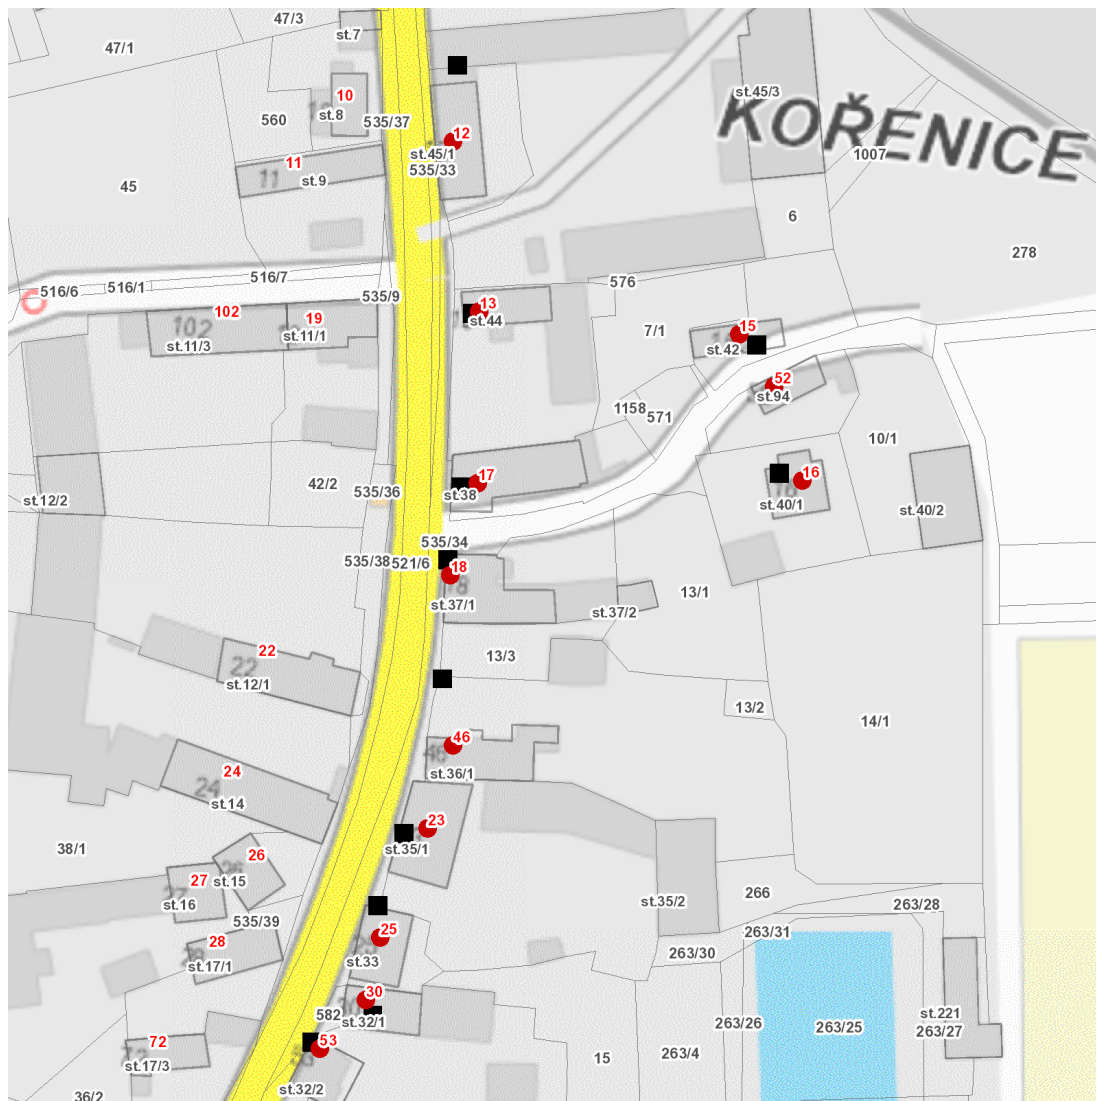

dne **1. 7. 2026** od **7:30** do **15:00** hodin

Plánovaná odstávka zahrnuje tyto lokality:

Kořenice (okres Kolín)

č. p. 12, 13, 15, 16, 17, 18, 23, 25, 30, 46, 52, 53

UPOZORNĚNÍ

Dotčené zařízení distribuční soustavy je nutné i v době odstávky považovat za zařízení pod napětím, a proto vás žádáme o dodržení všech zásad bezpečnosti a provedení opatření potřebných k zamezení případných škod na zdraví a majetku. | Provozovatelé výroben elektřiny jsou povinni zajistit přerušeni dodávky elektřiny z výroby do vypnutého úseku distribuční soustavy.

NEJDE VÁM ELEKTŘINA...

TIP: Registrujte se zdarma na www.cezdistribuce.cz/sluzba a informace o odstávkách elektřiny budete dostávat e-mailem nebo SMS. U poruch zasíláme SMS s předpokládanou dobou obnovení dodávek. | Aktuální stav dodávek elektřiny na konkrétní adrese zjistíte snadno, rychle a bez registrace na portále **Bez Štávy** (www.bezstavy.cz).

dne 1. 7. 2026 od 7:30 do 15:00 hodin**Orientační mapový podklad odstávkou dotčených lokalit****VYSVĚTLIVKY**

- – adresy dotčené odstávkou elektřiny
- – místa připojení k elektrické síti dotčená odstávkou

INFORMACE ZASLÁNA

IDDS: 689atcv (Obec Kořenice)